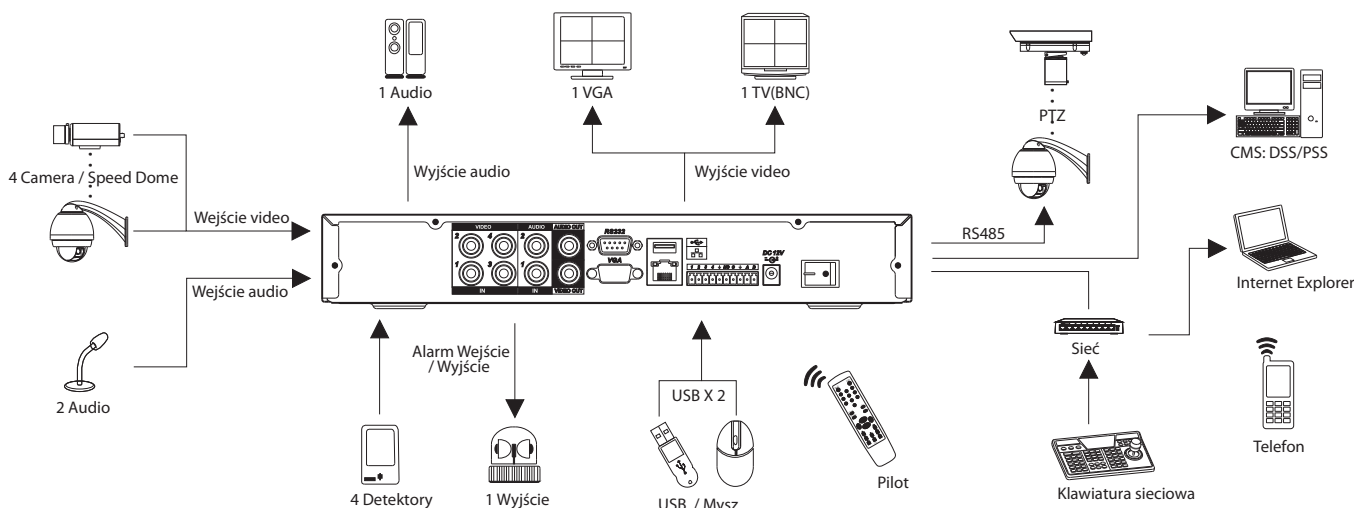

Connection

* Dostępny w DVR0404LE-AS